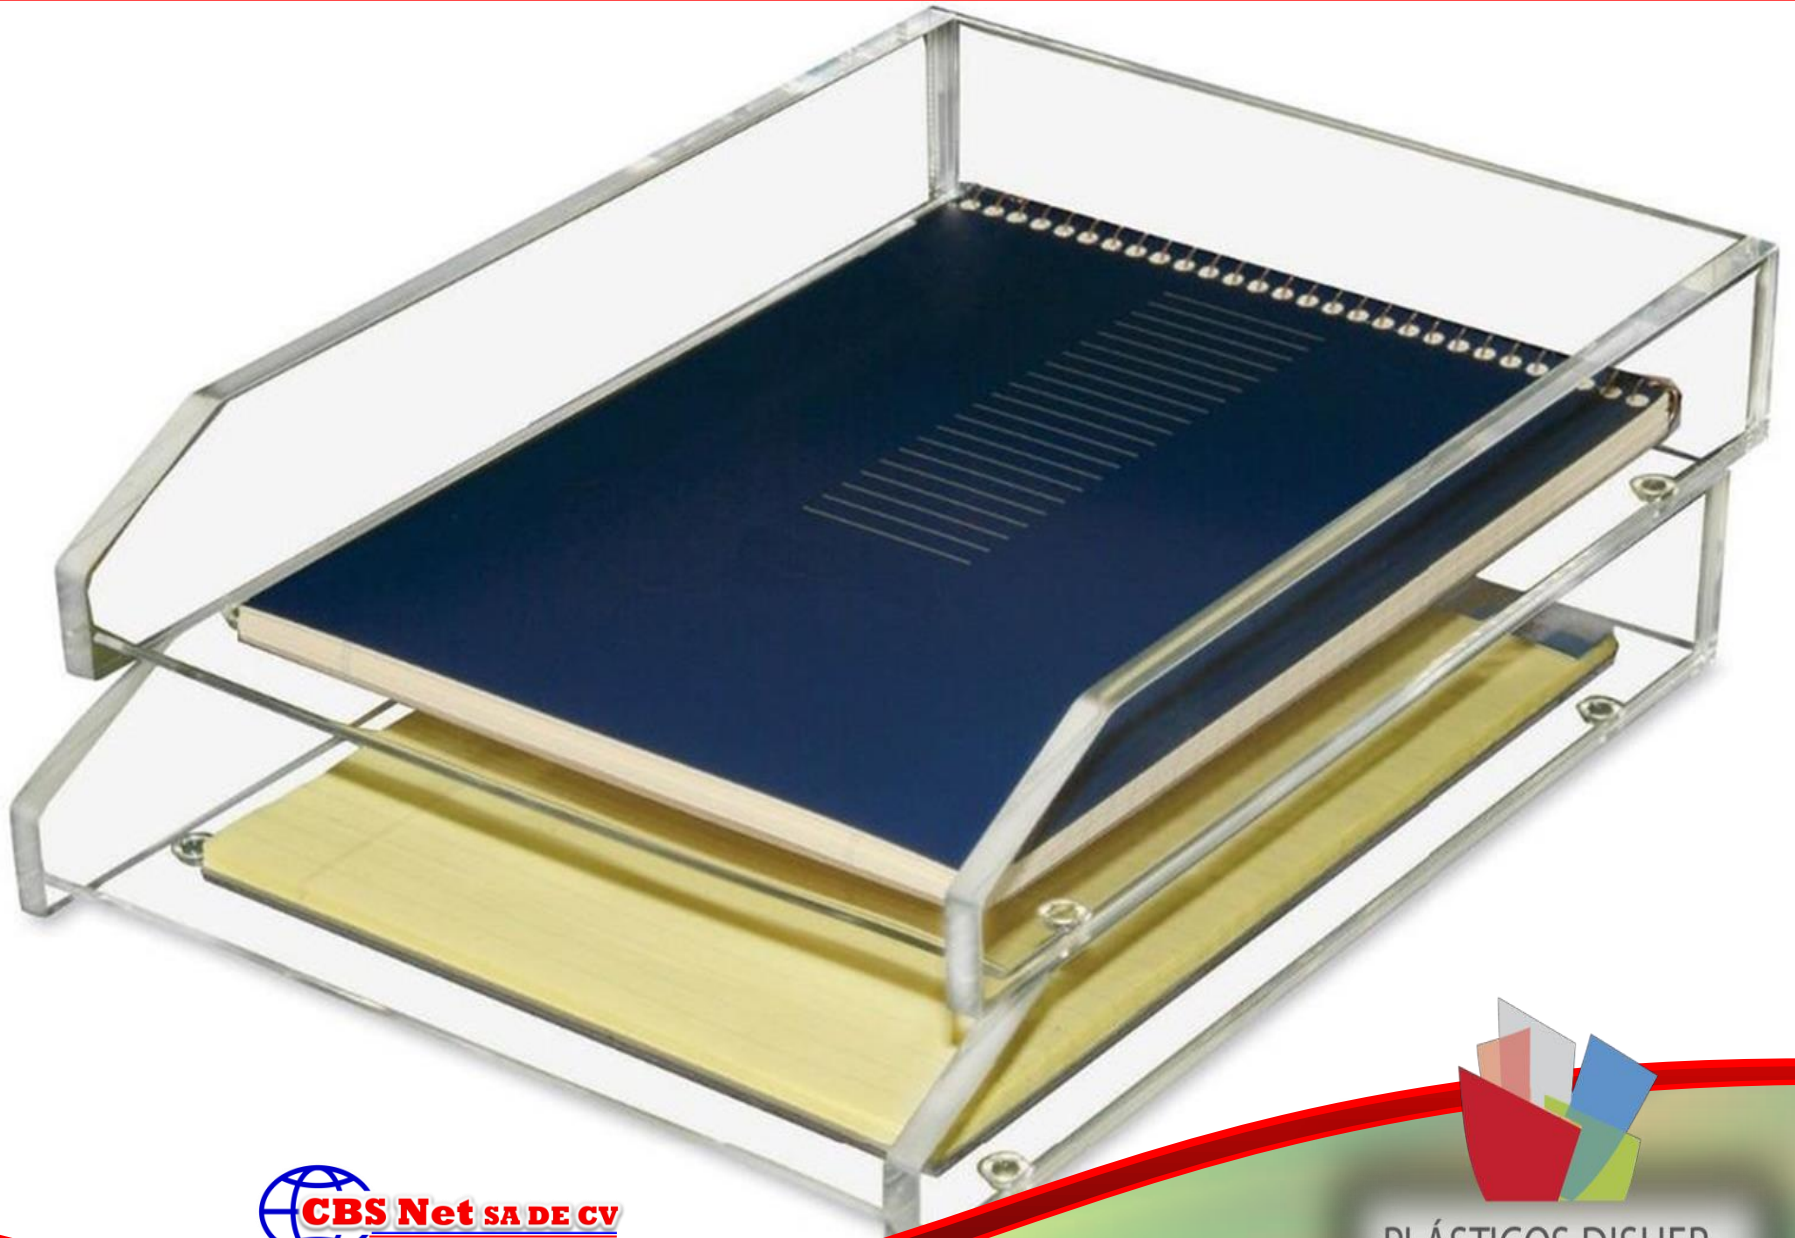

CBS Net SA DE CV
"DIVISION INDUSTRIAL"
DISTRIBUIDOR DIRECTO